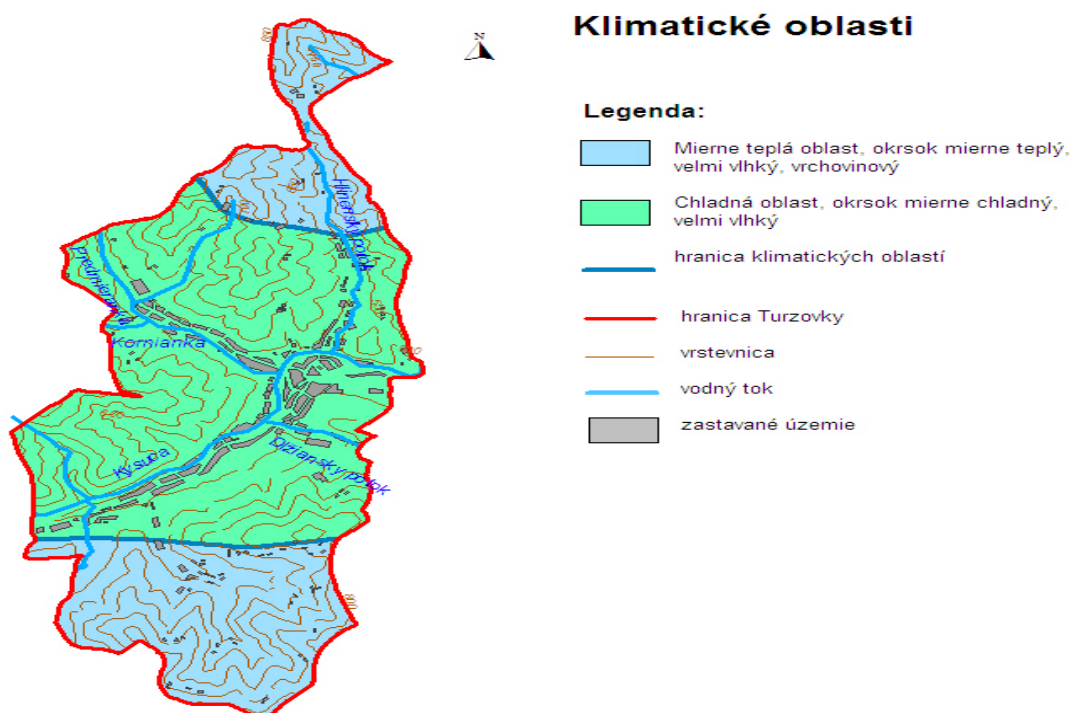

Obr. č 4 Klimatické oblasti charakteristické pre územie mesta Turzovky

Zdroj: Program hospodárskeho a sociálneho rozvoja mesta Turzovka 2007 -2014