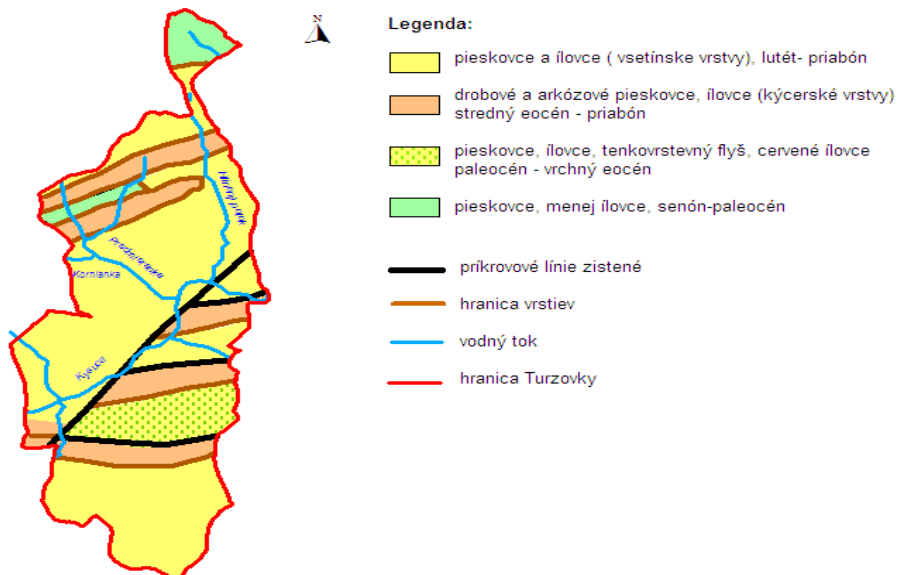

Obrázok č. 2: Geologická stavba územia mesta Turzovky

Zdroj: Program hospodárskeho a sociálneho rozvoja mesta Turzovka 2007 -2014