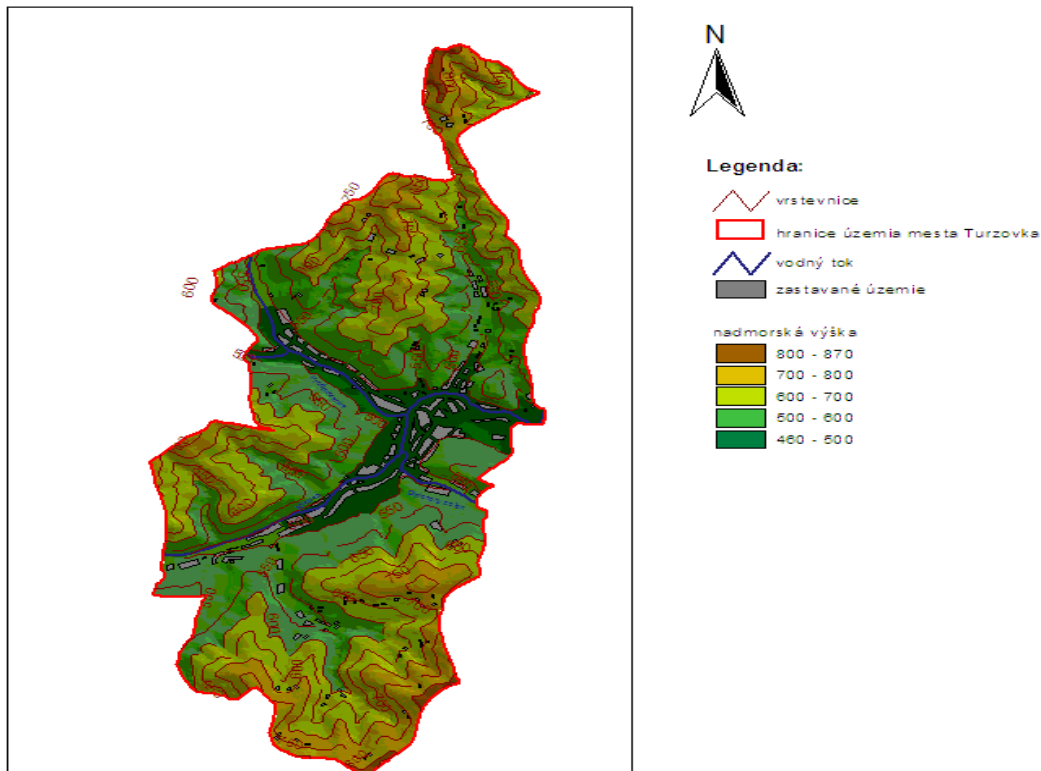

### Obrázok č. 2: Geologická stavba územia mesta Turzovky

Zdroj: Program hospodárskeho a sociálneho rozvoja mesta Turzovka 2007 -2014

Program hospodárskeho a sociálneho rozvoja mesta Turzovka 2014 – 2020  
s výhľadom do roku 2023

Obrázok č. 1 Reliéf územia mesta Turzovky

Zdroj: Program hospodárskeho a sociálneho rozvoja mesta Turzovka 2007 -2014

Obr. č 4 Klimatické oblasti charakteristické pre územie mesta Turzovky

Zdroj: Program hospodárskeho a sociálneho rozvoja mesta Turzovka 2007 -2014

Obrázok č. 5: Budovanie diaľničnej siete a rýchlostných ciest v Žilinskom kraji