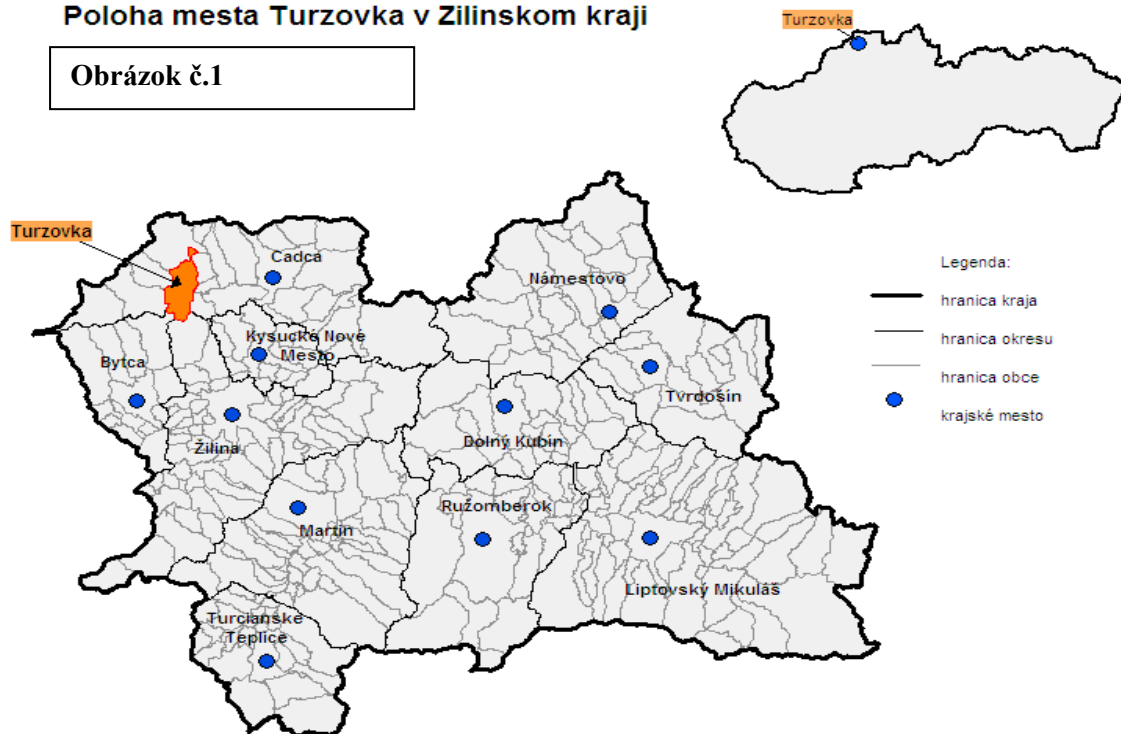

### Poloha mesta Turzovka v Zilinskom kraji

Obrázok č.1

Zdroj: Program hospodárskeho a sociálneho rozvoja mesta Turzovka 2007 -2014

Obrázok č. 5: Budovanie diaľničnej siete a rýchlostných ciest v Žilinskom kraji